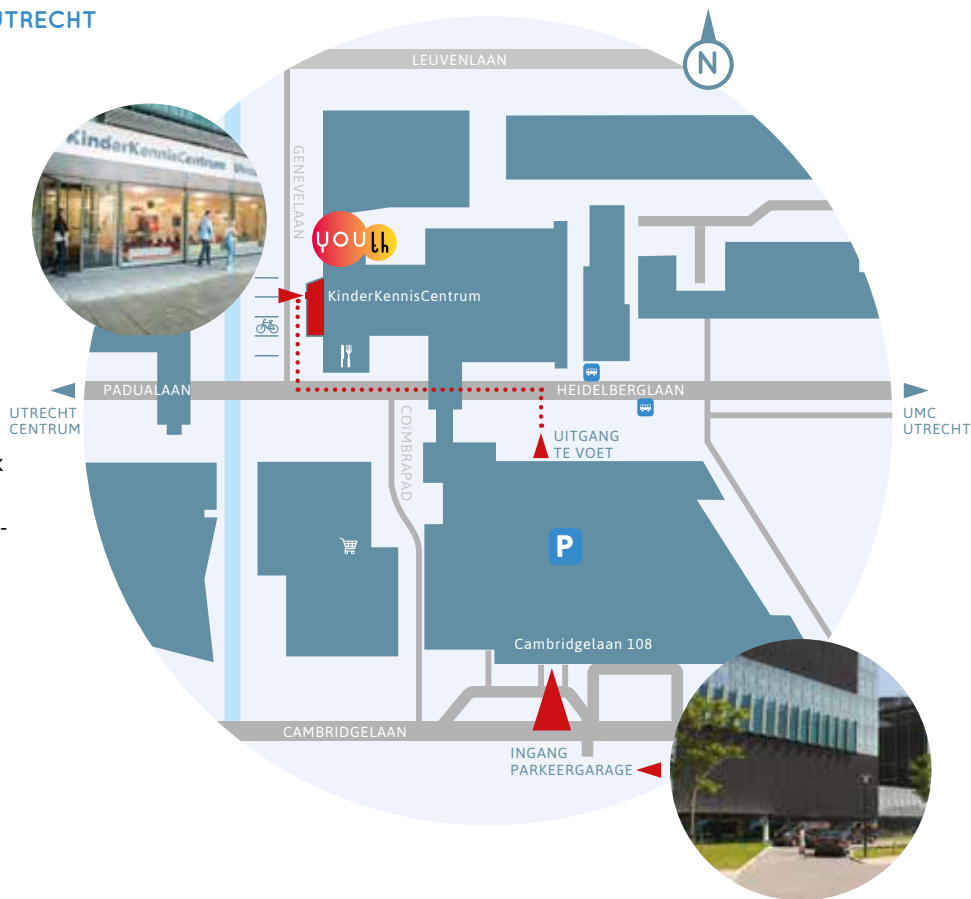

ROUTEKAARTJE KINDERKENNISCENTRUM UTRECHT

Ons bezoekadres is:

KinderKennisCentrum Utrecht
Genève laan 4-6
3584 CC Utrecht

Adres voor parkeren:

Cambridgelaan 108
3584 CE Utrecht

Kom je met de auto, dan kun je gratis gebruik maken van onze gereserveerde parkeerplaatsen (nrs 102 -107) in de parkeergarage aan Cambridgelaan 108. Je krijgt hiervoor na je bezoek een uitrijkaart. De looproute vanaf de parkeergarage (uitgang Heidelberglaan 3) naar het KinderKennisCentrum is weergegeven op de plattegrond.

Openbaar vervoer:

Het KinderKennisCentrum is goed bereikbaar met de bus. De dichtstbijzijnde halte is de Heidelberglaan. Plan je reis via www.9292.nl

Let op: Gebruik je Google Maps voer dan voor het bezoekadres géén huisnummer in. Anders word je naar de verkeerde straat gestuurd.

Kinder
Kennis
Centrum

Universiteit Utrecht

BEZOEKER KINDERKENNISCENTRUM

Als bezoeker van het KinderKennisCentrum parkeer je de auto in de parkeergarage aan Cambridgelaan 108.

De plekken 102 tot en met 107 zijn voor je gereserveerd.

Leg deze kaart zichtbaar in je auto.